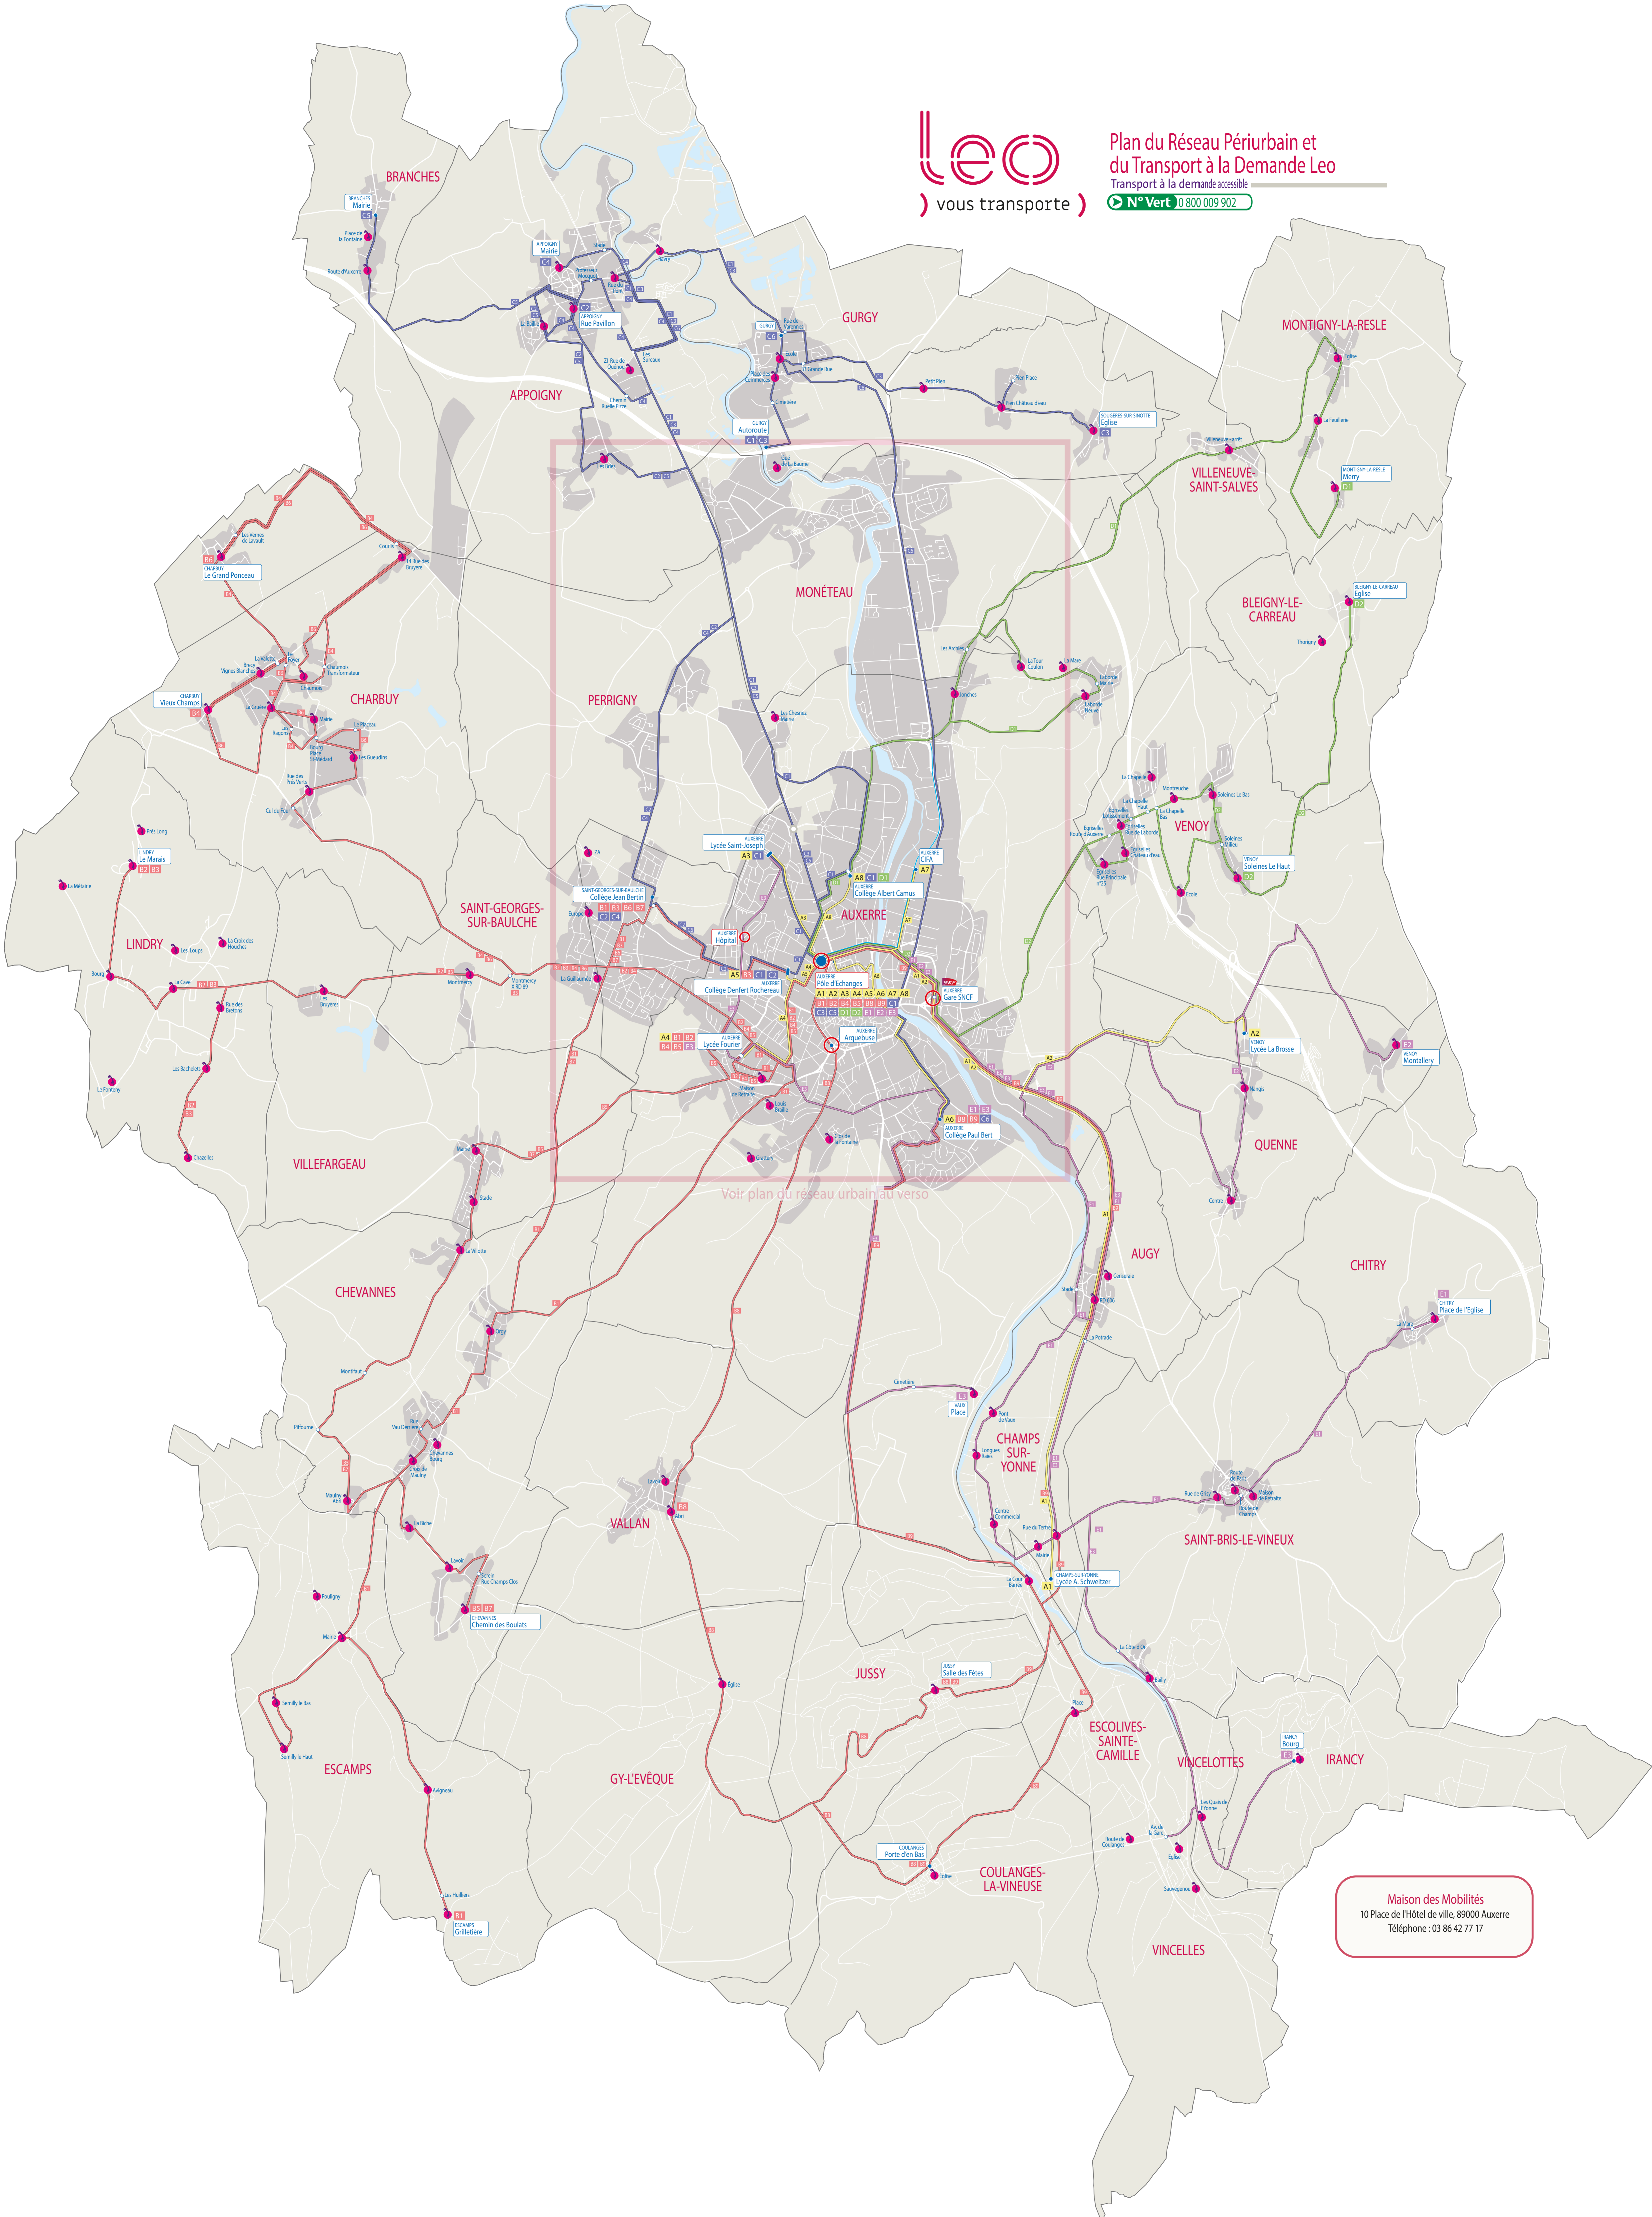

Plan du Réseau Périurbain et du Transport à la Demande Leo

Transport à la demande accessible
N° Vert 0 800 009 902

Voir plan du réseau urbain au verso

Maison des Mobilités
10 Place de l'Hôtel de ville, 89000 Auxerre
Téléphone : 03 86 42 77 17